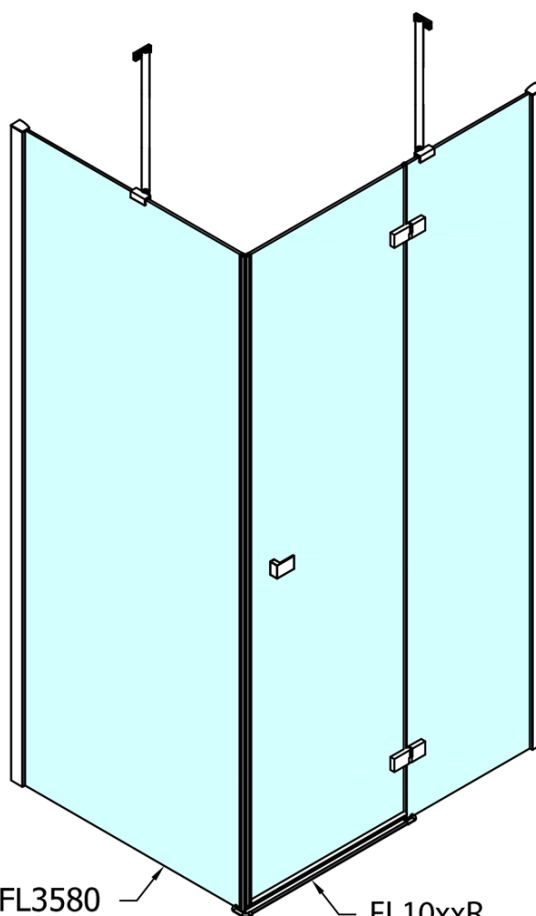

# Produktový list

Objednací kód: **FL1080RFL3590**

**FORTIS LINE** obdélníkový sprchový kout 800x900 mm, R  
varianta

FL10xxL  
FL11xxL

FL3580  
FL3590  
FL3510

FL3580  
FL3590  
FL3510

FL10xxR  
FL11xxR

Dveře	A (mm)	B (mm)	C (mm)
FL1080	785-801	≈ 200	779-795
FL1090	885-901	≈ 300	879-895
FL1010	985-1001	≈ 400	979-995
FL1011	1085-1101	≈ 500	1079-1095
FL1012	1185-1201	≈ 600	1179-1195
FL1113	1285-1301	≈ 700	1279-1295
FL1114	1385-1401	≈ 800	1379-1395
FL1115	1485-1501	≈ 900	1479-1495

Boční stěna	E	D
FL3580	785-801	779-795
FL3590	885-901	879-895
FL3510	985-1001	979-995