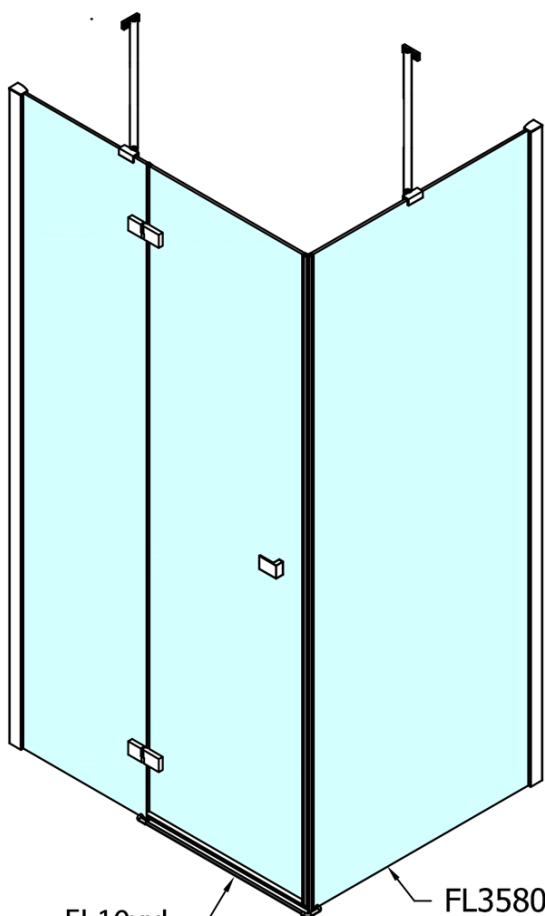

# Produktový list

Objednací kód: **FL1080RFL3590**

**FORTIS LINE** obdélníkový sprchový kout 800x900 mm, R  
varianta

FL10xxL  
FL11xxL

FL3580  
FL3590  
FL3510

FL3580  
FL3590  
FL3510

FL10xxR  
FL11xxR

Dveře	A (mm)	B (mm)	C (mm)
FL1080	785-801	≈ 200	779-795
FL1090	885-901	≈ 300	879-895
FL1010	985-1001	≈ 400	979-995
FL1011	1085-1101	≈ 500	1079-1095
FL1012	1185-1201	≈ 600	1179-1195
FL1113	1285-1301	≈ 700	1279-1295
FL1114	1385-1401	≈ 800	1379-1395
FL1115	1485-1501	≈ 900	1479-1495

Boční stěna	E	D
FL3580	785-801	779-795
FL3590	885-901	879-895
FL3510	985-1001	979-995